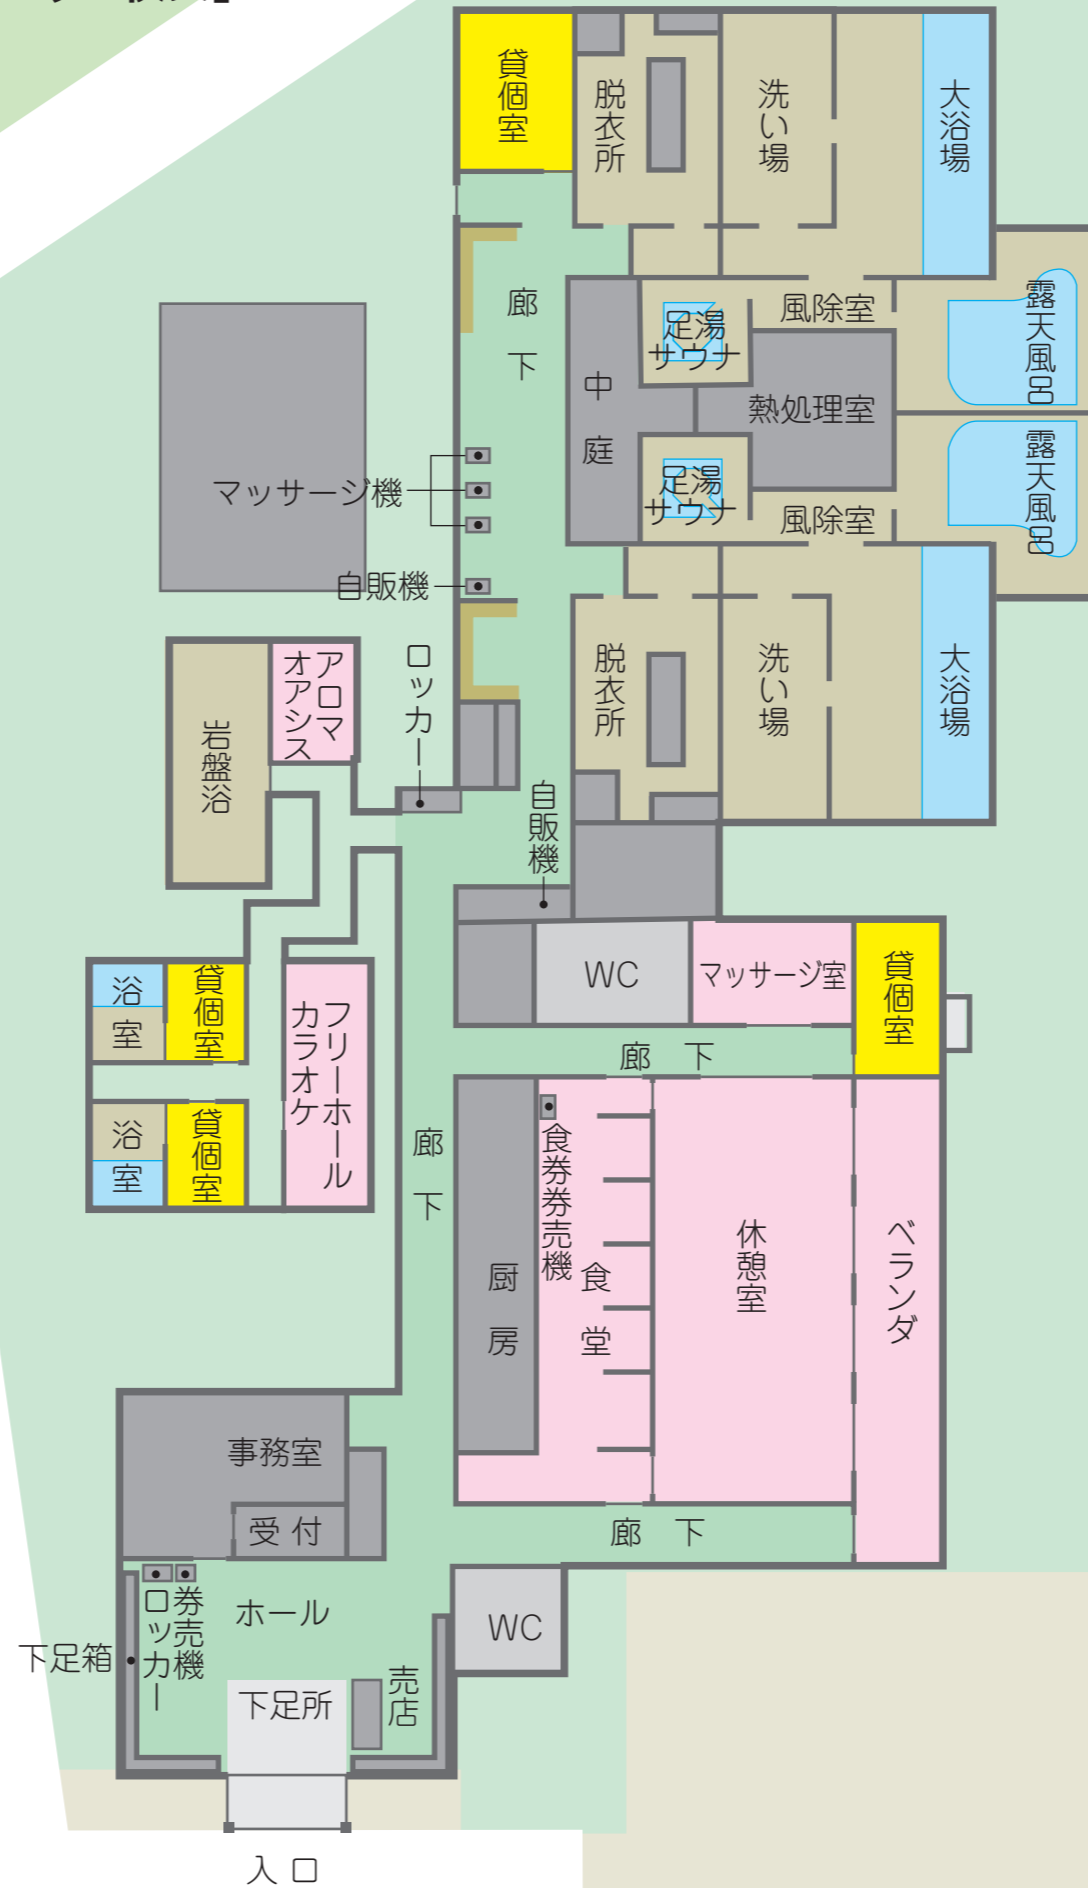

梵の湯館内図

▲ スプラッシュガーデン秩父へ
ドッグラン
「スパ・ドッグズラン秩父」

▼ ドッグラン「スパ・ドッグズラン秩父」へ

荒川

県道44号線・新皆野橋方面へ

駐車場

地図制作/アルファプラス